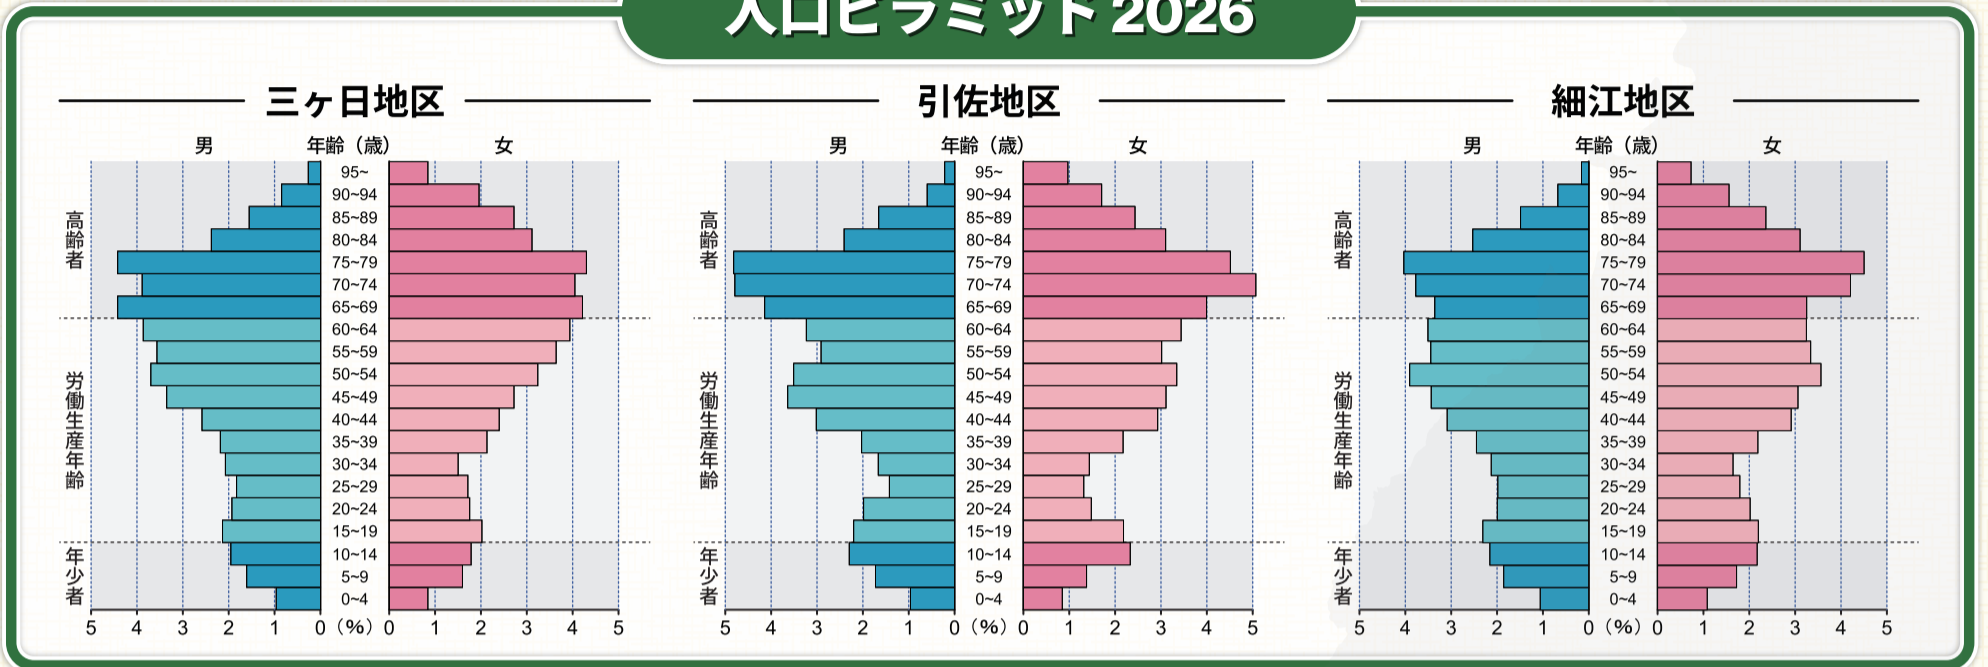

AIで分析する商圈人口

～ 人口データから奥浜名湖地域の需要変化を読み解く ～

人口ピラミッド 2026

AIと人口データを合わせ

経営判断を
サポートします！

地域の未来を
読み解きましょう。

完全無料 (会員 / 非会員 / どなたでも)

場所