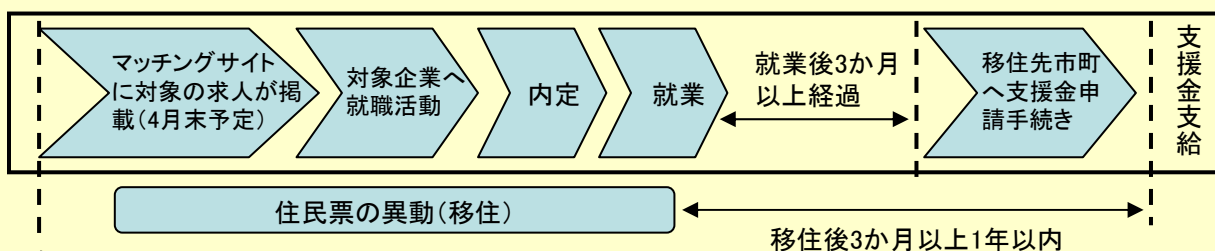

③【就業・起業】静岡県又は他の都道府県がマッチングサイトに支援金の対象として掲載する求人に新規就業した方又は起業支援金の交付決定を受けた方

マッチングサイトとは？

静岡県が東京圏の求職者と本県の中小企業等のマッチングを図るためのサイト「しずおか就職net」や、その他の都道府県が同様の目的で開設するサイトといいます。

しずおか就職net ▶ <https://www.koyou.pref.shizuoka.jp/sp/>

対象となる求人はどんなもの？

静岡県又は他の都道府県が選定した法人であって、週20時間以上の無期雇用契約の求人が対象です。

ただし、就業者にとって3親等以内の親族が代表者、取締役などの経営を務めている法人への就業は対象外です。

対象求人に採用されたらすぐ申請できる？

就業後3か月以上経過した後に申請ができます。

起業支援事業とは？

静岡県が起業支援機関を設置して地域課題の解決を目的とした社会的事業の起業を支援し、開業に至った場合に伴走支援を行うとともに、一部開業資金の補助を行う事業です。詳細については、静岡県経済産業部商工振興課054-221-2990へお問い合わせください。

移住・就業支援金の交付までの流れ

平成31年4月1日